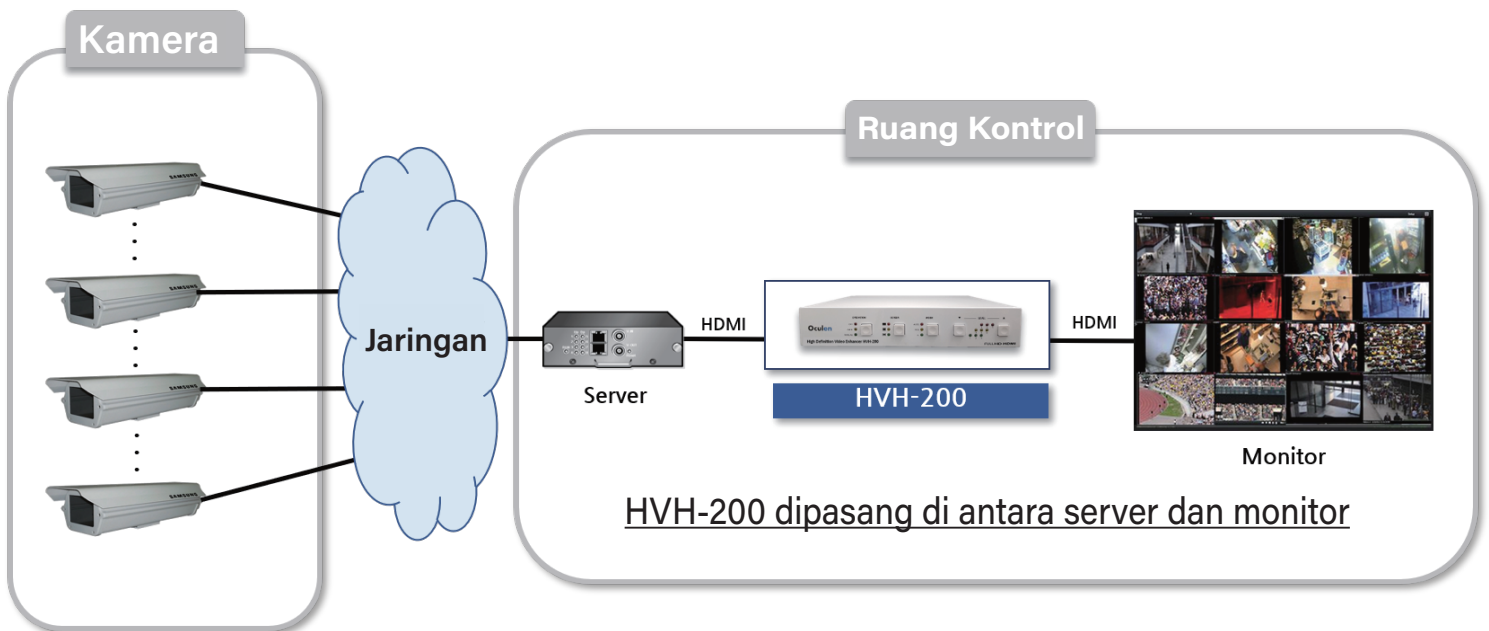

Peningkatan Gambar

〈 Gambar Asli 〉

〈 Gambar yang Disempurnakan oleh HVH-200 〉

Kamera Optik

Kamera Termal

Kamera Khusus

- 'Penambah Video Segala Cuaca berbasis AI' yang dapat menyempurnakan setiap jenis kamera
- Melalui "AI-based Auto mode", HVH-200 dapat secara otomatis menganalisa setiap video dan menyempurnakan gambar secara optimal dengan sendirinya.
- Dapat secara dramatic meningkatkan kinerja pengawasan visual dan pengawasan program
- Terutama melayani angkatan udara (Tempur) Republik Korea, Angkatan Laut Korea, dan Penjaga Pantai Korea.
- Dari situs militer sampai situs umum, HVH-200 dapat diterapkan di mana saja di mana sistem pengawasan video beroperasi
- Ditetapkan sebagai 'K-Inovatif Produk' oleh 'Korean Public Procurement Service (PPS)'

Spesifikasi Produk

Item	Spesifikasi
Tipe	Stand Alone
Video Input / Output	HDMI (DVI Tersedia Sesuai Pengguna)
Resolusi Masuk / Keluar & Rasio Bingkai	1280x720 p60, 1360x768 p60, 1366x768 p60, 1920x1080 p60 (Rekomendasi)
Suhu Operasi	0~60°C (32 ~ 140°F)
Kontrol Antar Muka	Tombol Depan & RS-485 & RS-232
ID Pilihan	0 ~ 255
Kelembaban operasi	0 % ~80 % (Tanpa Kondensasi)
Adaptor listrik	DC12V/1A (DC Adaptor)
Ukuran	245 (L) x 190(P) x 44 (T) mm

Sistem Diagram

F539, Jojeong-daero 45, Hanam-si,
Gyeonggi-do 12918, Korea
TEL : +82-70-4229-8150
E-mail : info@g-greentel.com
Homepage : www.g-greentel.com

Item	Spesifikasi
Tipe	Stand Alone
Video Input / Output	HDMI (DVI Tersedia Sesuai Pengguna)
Resolusi Masuk / Keluar & Rasio Bingkai	1280x720 p60, 1360x768 p60, 1366x768 p60, 1920x1080 p60 (Rekomendasi)
Suhu Operasi	0~60°C (32 ~ 140°F)
Kontrol Antar Muka	Tombol Depan & RS-485 & RS-232
ID Pilihan	0 ~ 255
Kelembaban operasi	0 % ~80 % (Tanpa Kondensasi)
Adaptor listrik	DC12V/1A (DC Adaptor)
Ukuran	245 (L) x 190(P) x 44 (T) mm